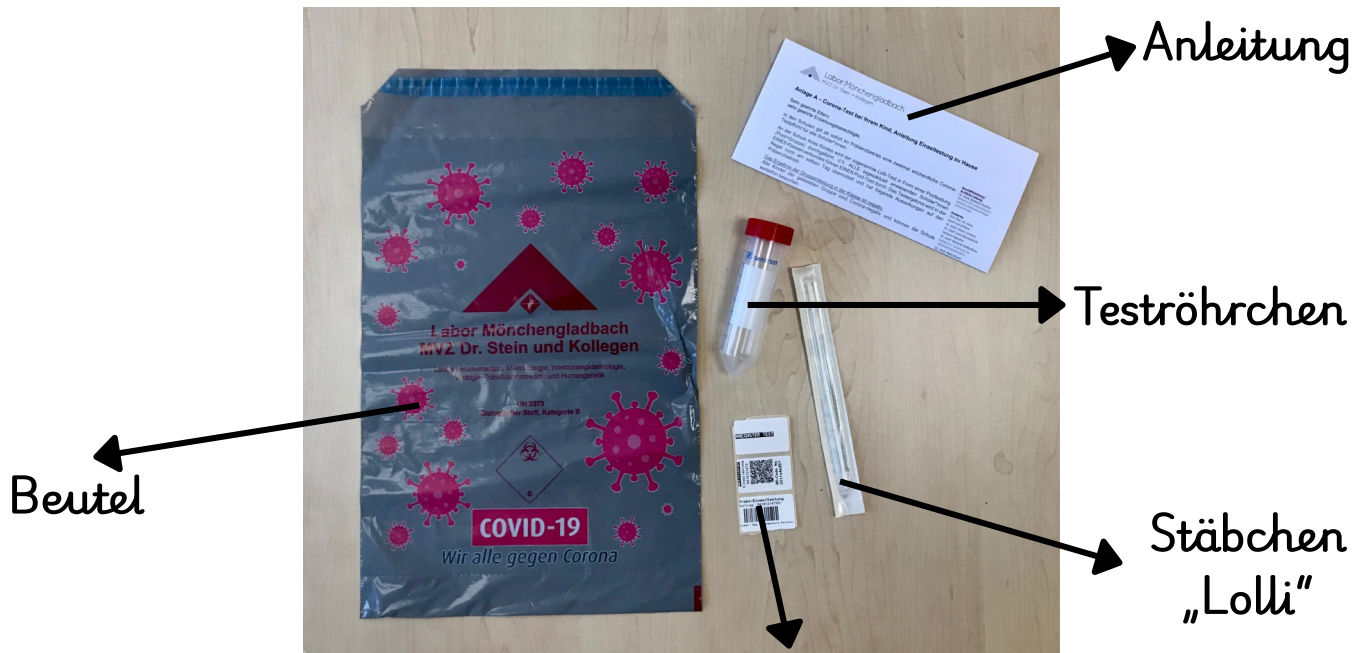

# Anleitung Lollitest

1

30 Sekunden lutschen

2

Stäbchen knicken und Oberteil ins Teströhrchen stecken

3

Probe-Einzeltestung  
Auftrag: 041012147301  
Städt. Gem. Grundschule Kastanie

Etikett Strichcode auf Teströhrchen kleben

4

Teströhrchen in Beutel und Beutel zukleben

5

Aktivieren Einzeltestung 0410121473 QR-Code No. 331fe4b957

Mit Fotoapp QR-Code scannen und Kind anmelden!  
**Bis 9 Uhr in die Schule bringen!**

# Talimatlar Lollitest

1

kamuşu 30 saniye emin

2

kamuşu ortadan bükün ve üst kısmını test tüpüne yerleştirin

3

barkod etiketini test tüpüne yapıştırın

4

Test tüpünü poşetin içine koyun ve poşeti kapatın

5

QR kodunu fotoğraf uygulamasıyla tarayın ve çocuğunuzu kaydedin!  
**Sabah 9'da okula gelin!**